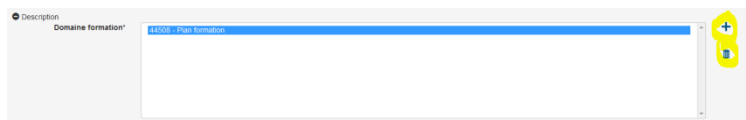

Liste des nouveaux Formacodes V12 – Centre Inffo intégrés dans Sofi en mars 2017

Avec ses 3 200 mots clés, le thésaurus Formacode (géré par le [Centre Inffo](#)) indexe vos domaines de formation et permet un référencement précis sur les sites d'information dédiés à la formation professionnelle, notamment [Orientation-paysdelaloire.fr](#)

Le Formacode a été mis à jour en mars 2017 par Centre Inffo et intégré à Sofi.

N'hésitez pas à mettre à jour vos Formacodes de votre établissement à jour !

Comment supprimer ou ajouter les domaines de formation de mon établissement ?

1. Se connecter à SOFI
2. Aller dans Annuaire/établissement
3. Établissement/Description/Domaine formation
4. La poubelle permet d'en supprimer, le + fait accéder au Formacode pour en ajouter d'autres.