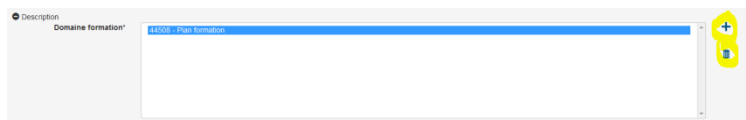

## Liste des nouveaux Formacodes V12 – Centre Inffo intégrés dans Sofi en mars 2017

Avec ses 3 200 mots clés, le thésaurus Formacode (géré par le [Centre Inffo](#)) indexe vos domaines de formation et permet un référencement précis sur les sites d'information dédiés à la formation professionnelle, notamment [Orientation-paysdelaloire.fr](#)

Le Formacode a été mis à jour en mars 2017 par Centre Inffo et intégré à Sofi.

**N'hésitez pas à mettre à jour vos Formacodes de votre établissement à jour !**

**Comment supprimer ou ajouter les domaines de formation de mon établissement ?**

1. Se connecter à SOFI
2. Aller dans Annuaire/établissement
3. Établissement/Description/Domaine formation
4. La poubelle permet d'en supprimer, le + fait accéder au Formacode pour en ajouter d'autres.